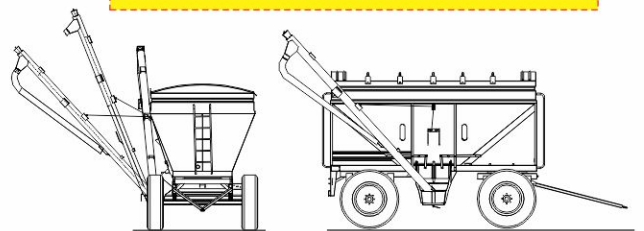

## ACOPLADO TOLVA

PARA SEMILLAS  
Y FERTILIZANTES  
DE 14m<sup>3</sup>

14  
m<sup>3</sup>

- ✓ **LARGO:** 4.800mm. | **ANCHO:** 2.600mm.
- ✓ **TOLVA:** De dos ejes con división al medio.  
Aro a bolilla de vuelta entera
- ✓ **TUBO DE DESCARGA:** De 4.500mm de largo  
y 180mm de diámetro.
- ✓ Llantas para rodado radial 22.5"
- ✓ Lona tipo tape rápido
- ✓ Pintura epoxi/poliuretánica
- ✓ Luces reglamentarias
- ✓ Cadenas de seguridad en la lanza
- ✓ Enganche trasero ✓ Kit para inocular
- ✓ Pico telescópico con fuelle de goma y tubo plástico

### SISTEMA DE TUBO MÓVIL DE 180°

### OPCIONALES

NEUMÁTICOS  
295/80x22.5"

BALANZA ELECTRÓNICA  
CON TICKETERA

SINFÍN  
CON CEPILLO

SALIDA TRASERA DE  
HIDRÁULICO Y LUCES

FRENOS  
ELÉCTRICOS

LLANTAS PARA RODADO  
DE ALTA FLOTACIÓN

FP003- V.02.21