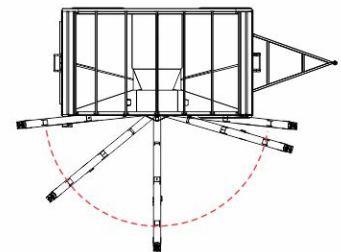

## ACOPLADO TOLVA

PARA SEMILLAS  
Y FERTILIZANTES  
DE 14m<sup>3</sup>

14  
m<sup>3</sup>

- ✓ **LARGO:** 4.800mm. | **ANCHO:** 2.600mm.
- ✓ **TOLVA:** De dos ejes con división al medio.  
Aro a bolilla de vuelta entera
- ✓ **TUBO DE DESCARGA:** De 4.500mm de largo  
y 180mm de diámetro.
- ✓ Llantas para rodado radial 22.5"
- ✓ Lona tipo tape rápido
- ✓ Pintura epoxi/poliuretánica
- ✓ Luces reglamentarias
- ✓ Cadenas de seguridad en la lanza
- ✓ Enganche trasero ✓ Kit para inocular
- ✓ Pico telescópico con fuelle de goma y tubo plástico

### SISTEMA DE TUBO MÓVIL DE 180°

### OPCIONALES

NEUMÁTICOS  
295/80x22.5"

BALANZA ELECTRÓNICA  
CON TICKETERA

SINFÍN  
CON CEPILLO

SALIDA TRASERA DE  
HIDRÁULICO Y LUCES

FRENOS  
ELÉCTRICOS

LLANTAS PARA RODADO  
DE ALTA FLOTACIÓN

FP003- V.02.21